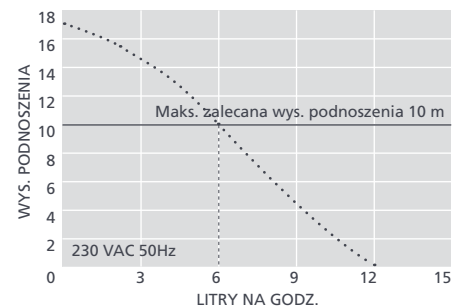

SILENT+ MINI AQUA @ 230 VAC 50Hz

Maks. przepływ	12 L/godz. @ wys. podn. 0
Maks. zalec. wys. podnoszenia	10 m
Maks. wysokość ssania	2 m
Hałas (w odl. 1 m)	19dB(A)
Zasilanie	230 VAC, 0.1A, 16W, 50/60Hz
Tryb pracy	Nieciągła
Klasa	II ☐
Maks. moc urządzenia	16 kW / 54 tys. Btu/h
Maks. temp. wody	40°C / 104°F
Przewód odprowadzający	śr. wew. 6 mm
Klasa ochrony IP	IP24
Wylłącznik bezpieczeństwa	3.0A Normalnie zamknięty
Zabezpieczenie przed przegrzaniem	✓
Elektronika zatopiona w żywicy	✓
Samozasysająca	✓

WARIANTY MODELU SILENT+ MINI AQUA

Silent+ Mini Aqua FP3326

† Tylko pompa

SUGEROWANE AKCESORIA XTRA

Opis	Nr części
Bezpiecznik 1A	FP2620
Króciec przył. do pionu kanalizacyjnego	FP2038
Wąż winylowy, wzmocniony plecionką 1/4" (6 mm)	AX5100
Filtr przewodowy 16 mm	FP2640

ZAWARTOŚĆ OPAKOWANIA

Silent+ Pompa Silent+ Mini Aqua • zbiornik (z filtrem, pływakiem, pokrywą) • kabel zasilający (1.5 m, „Plug & Play”) • tłumik akustyczny i jasnoniebieski przewód odprow. 1 m ze złączką • uchwyt antywibracyjny • winylowa rurka odpowietrzająca 150 mm, śr. wew. 6 mm • system antysyfonyowy • 1.5 m odpowietrzający wąż ssący, śr. wew. 6 mm • niebieski wąż dopływowy 220 mm, śr. wew. 14 mm • zest. przyłącza przewodu odprowadzającego • zestaw okuć • instrukcja instalacji