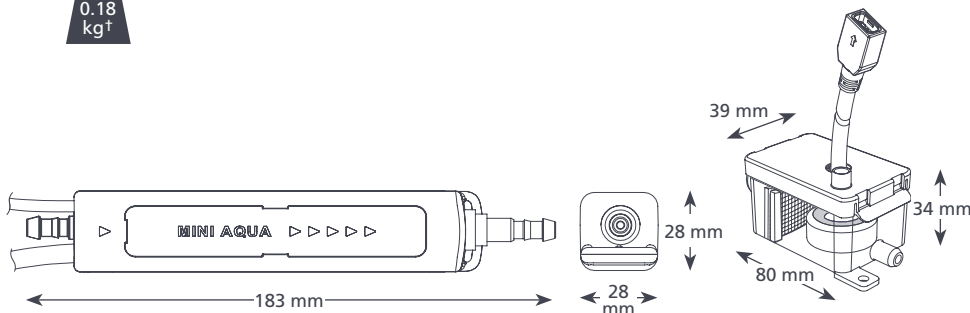

0.18 kg†

SILENT+ MINI AQUA @ 230 VAC 50Hz

Maks. przepływ	12 L/godz. @ wys. podn. 0
Maks. zalec. wys. podnoszenia	10 m
Maks. wysokość ssania	2 m
Hałas (w odl. 1 m)	19dB(A)
Zasilanie	230 VAC, 0.1A, 16W, 50/60Hz
Tryb pracy	Nieciągła
Klasa	II <input type="checkbox"/>
Maks. moc urządzenia	16 kW / 54 tys. Btu/h
Maks. temp. wody	40°C / 104°F
Przewód odprowadzający	śr. wew. 6 mm
Klasa ochrony IP	IP24
Wylłącznik bezpieczeństwa	3.0A Normalnie zamknięty
Zabezpieczenie przed przegrzaniem	✓
Elektronika zatopiona w żywicy	✓
Samozasysająca	✓

ZAWARTOŚĆ OPAKOWANIA

Silent+ Pompa Silent+ Mini Aqua • zbiornik (z filtrem, pływakiem, pokrywą) • kabel zasilający (1.5 m, „Plug & Play”) • tłumik akustyczny i jasnoniebieski przewód odprow. 1 m ze złączką • uchwyt antywibracyjny • winylowa rurka odpowietrzająca 150 mm, śr. wew. 6 mm • system antysyfonyowy • 1.5 m odpowietrzający wąż ssący, śr. wew. 6 mm • niebieski wąż dopływowy 220 mm, śr. wew. 14 mm • zest. przyłącza przewodu odprowadzającego • zestaw okuć • instrukcja instalacji